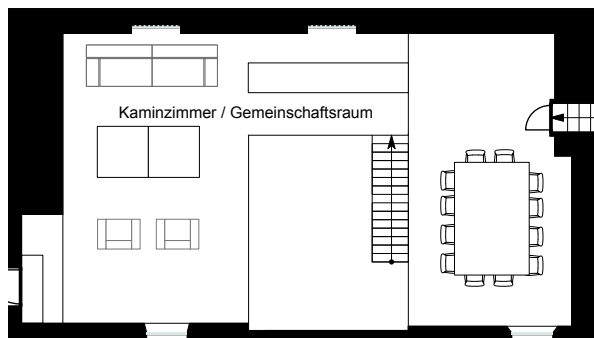

Dachgeschoss

Gut GalHAUSEN

BUSINESS NOT AS USUAL

Bestuhlungsvarianten für MEETINGS und Workshops

14 PERSONEN
Wohnraum

14 PERSONEN
Essraum

12 PERSONEN
GEMEINSCHAFTSRAUM